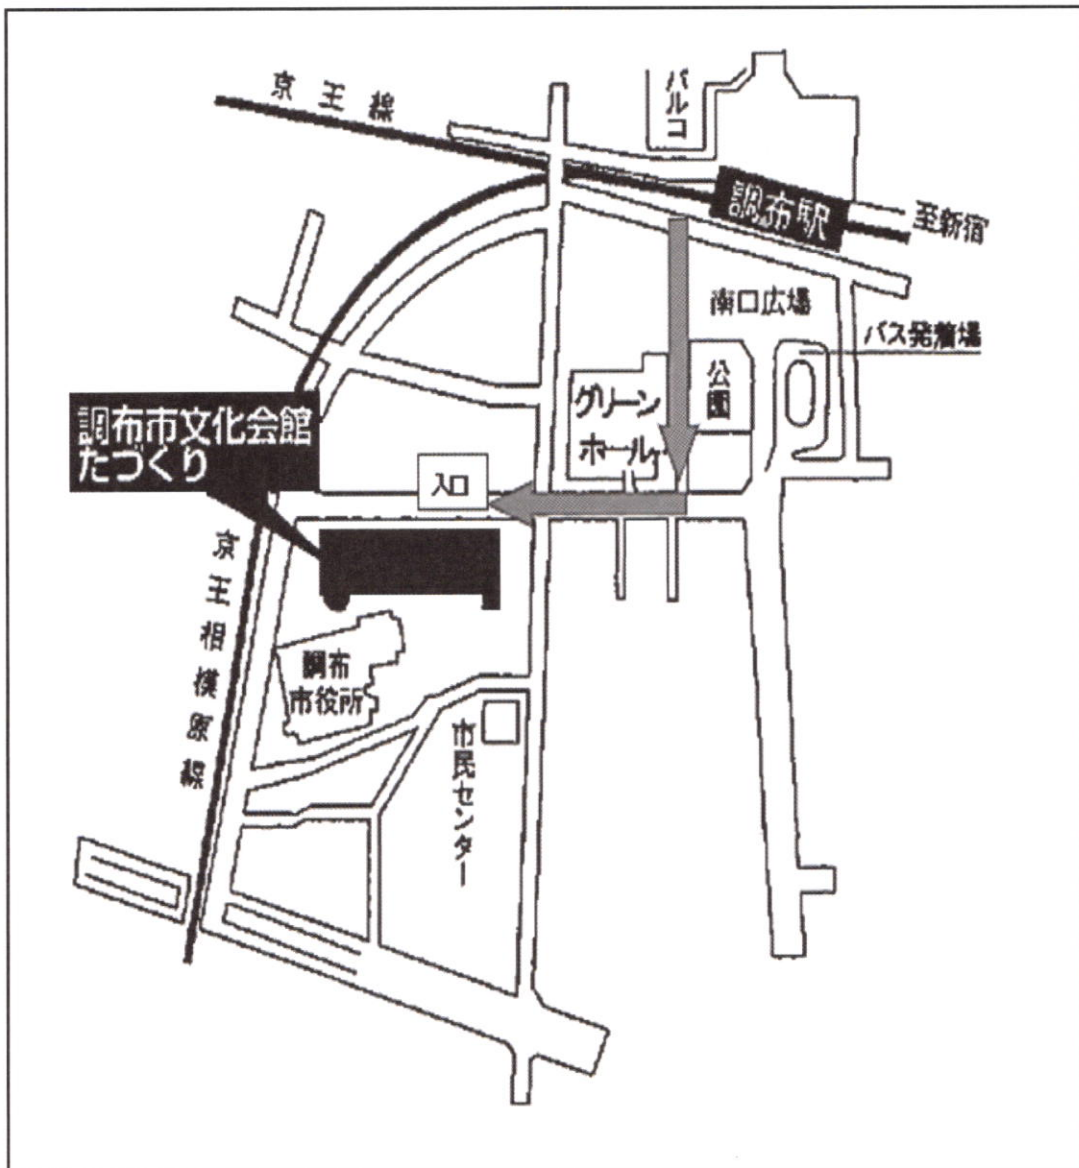

会場案内図 調布文化会館たづくり

- ・ JR 東京駅 (JR 中央線快速 : 14 分)
  →新宿駅 (西・南口へ徒歩) 京王新宿駅 (特急 : 14 分 / 急行 : 21 分)
  →調布駅
- ・ 品川駅 (JR 山手線外回り : 18 分)
  →新宿駅 (西・南口へ徒歩) 京王新宿駅 (特急 : 14 分 / 急行 : 21 分)
  →調布駅
- ・ 上野駅 (JR 山手線内回り : 24 分)
  →新宿駅 (西・南口へ徒歩) 京王新宿駅 (特急 : 14 分 / 急行 : 21 分)
  →調布駅