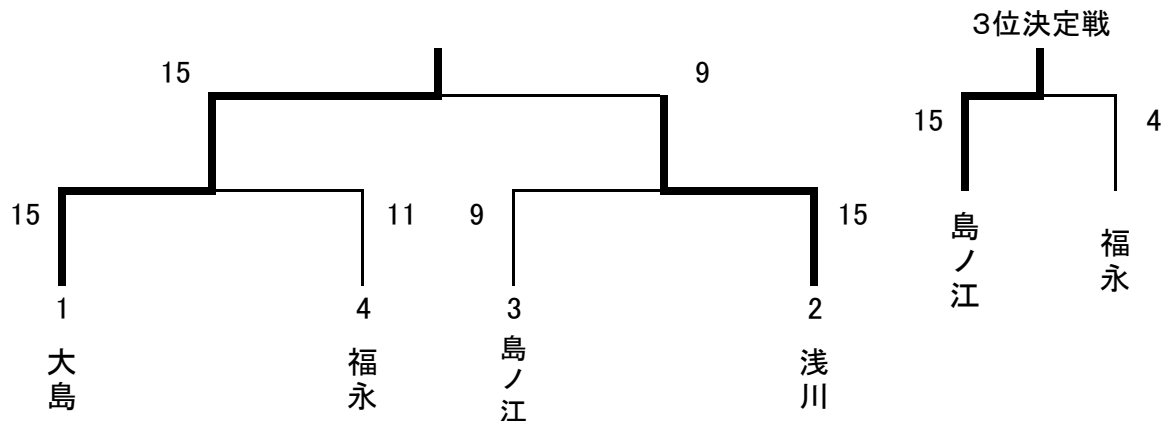

【女子フルーレ個人 予選プール】 ※5本勝負

学校名	選手名	NO.	①	②	③	④	⑤	V	TD	TR	TD-TR	順位
佐商	島ノ江 唯	①	/	5	5	4	3	2	17	15	2	3
佐商	福永 瑛美	②	4	/	5	1	4	1	13	16	-3	4
佐商	井手 萌加	③	1	1	/	1	3	0	6	20	-14	5
佐商	浅川 由里	④	5	5	5	/	4	3	19	11	8	2
佐商	大島 聖奈	⑤	5	5	5	5	/	4	20	14	6	1

①1-2 ②3-4 ③5-1 ④2-3 ⑤5-4 ⑥1-3 ⑦2-5 ⑧4-1 ⑨3-5 ⑩4-2

【女子フルーレ個人 決勝トーナメント】 ※15本勝負

【男子フルーレ個人 予選プール】 ※5本勝負

学校名	選手名	NO.	①	②	③	V	TD	TR	TD-TR	順位
佐商	古賀 大幹	①	/	0	0	0	0	10	-10	3
佐商	栗原 大揮	②	5	/	3	1	8	5	3	2
佐商	杠 星哉	③	5	5	/	2	10	3	7	1

①1-2 ②3-①負け ③3-①勝ち

【男子フルーレ個人 決勝戦】 ※15本勝負

学校名	選手名		選手名	学校名		
佐商	杠	15	-	7	栗原	佐商

最終結果順位

男子 フルーレ個人	
優勝	杠 星哉
2位	栗原 大揮
3位	古賀 大幹

女子 フルーレ個人	
優勝	大島 聖奈
2位	浅川 由里
3位	島ノ江 唯

全九州高校選抜大会(1月22~24日 佐賀県 佐賀市勤労者体育センター)

※選抜大会は団体戦のみ

男子団体 佐賀商業高校 出場決定
女子団体 佐賀商業高校 出場決定

九州選抜上位5チームは、全国高校選抜大会(山口県)に出場できる。