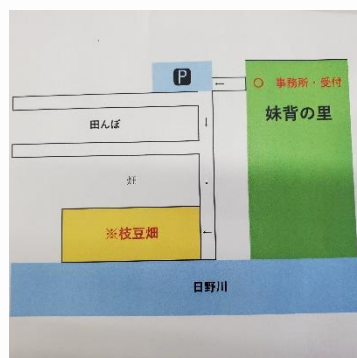

枝豆狩り体験

妹背の里近くの畑で、**枝豆(竜王産 丹波黒)**狩りをしてみませんか

開催日時: 2023年10月22日～**土日祝日のみ**営業

ご予約: お電話での事前予約をお願いします。

(連絡先:妹背の里 [TEL:0748-57-1819](tel:0748-57-1819) 8:30~17:00)

当日にお申し出いただきましても、お受けできない場合がございます。予めご了承ください。

当日受付: 午前9時から午後3時まで、妹背の里事務所にて
(ご予約様) お伺します。(体験実施時間は午前10時から午後3時頃)

参加料金: 枝豆1袋(詰め放題) 1,000円 ※袋のサイズ:25cm×15cm

※何名様で参加されても、採られた袋数で料金が設定されます。

場所: 妹背の里から 徒歩 5分

準備物: 長ぐつ・手袋(軍手)

袋(収穫した枝豆を持ち帰る用)等

主催者:雪野山農園 代表者 坪井真一