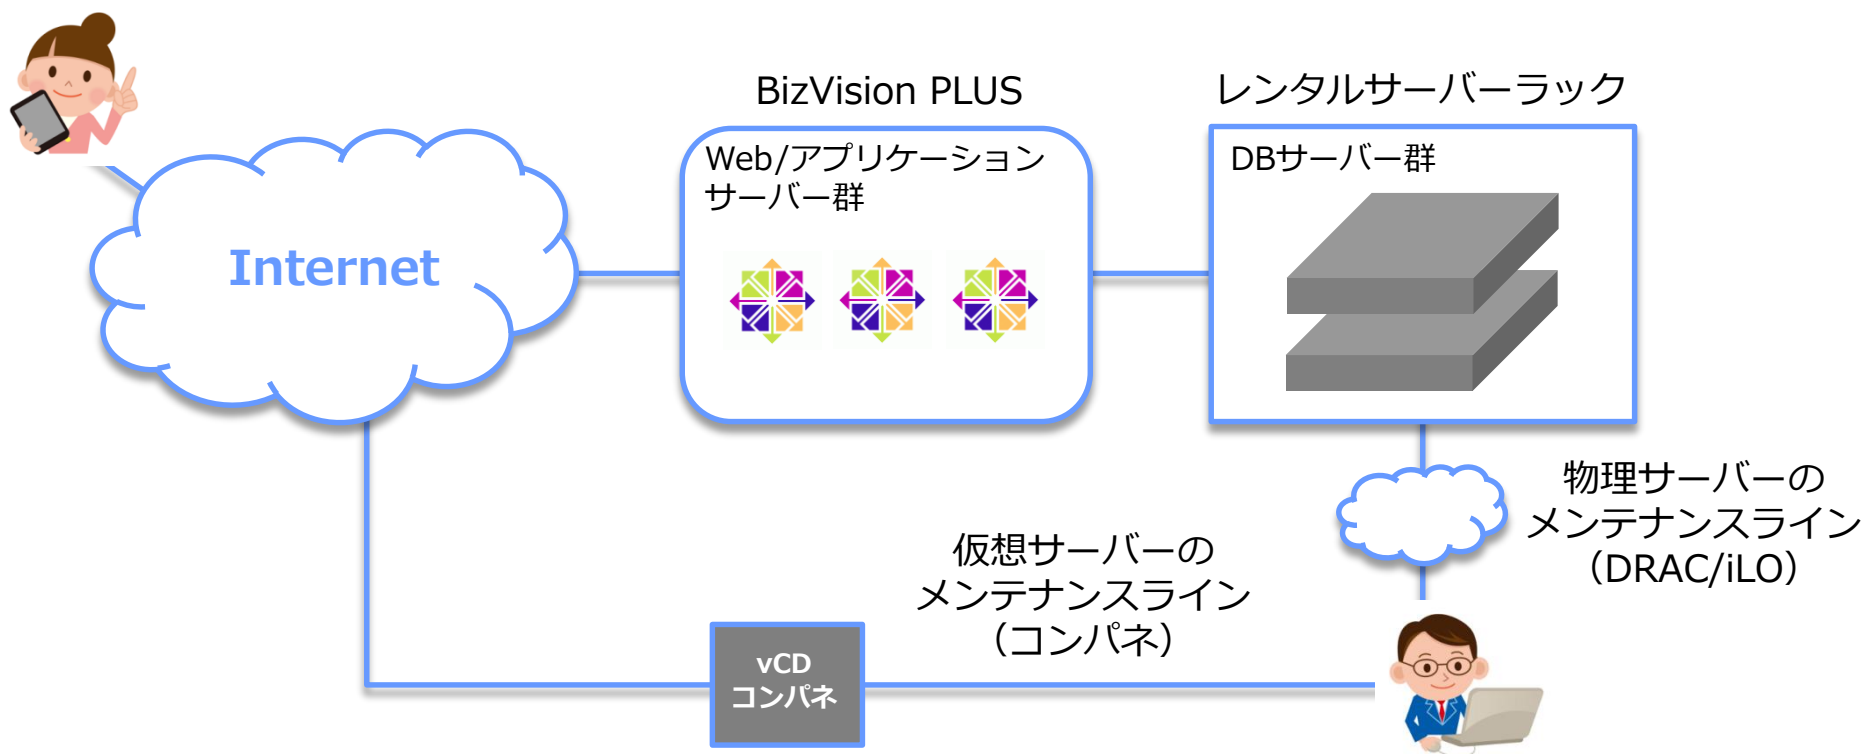

ファイアウォール(共有)

グローバルIP×1

インターネット(1Gbps共有)

仮想マシン

- ◆ **プロ**
高い拡張性で高品質環境を！

VPN装置

物理サーバー

ファイアウォール(専用)

グローバルIP 16/32/64

インターネット(1Gbps共有or占有)

仮想マシン

BizVision[®] PLUS Private

- 特長**
- お客様専用環境をご提供
 - 他ユーザーの性能影響がない
 - 物理的にセキュア
 - SI素材としても使える（カスタマイズに応じます）
 - 手厚いサポート

ラインアップ

- ◆バリュー シングル構成の格安モデル・・・160,000円/月(税抜)～
- ◆プレミアム Hypervisor2台構成による冗長化モデル HA/FT構成可

BizVision PLUS 事例のご紹介

ハイブリッド(仮想×物理)接続事例のご紹介 SaaS環境事例

ハイブリッド(仮想×物理)接続事例のご紹介 エンタープライズ環境事例

データセンターサービス

DCスターターパック

高速通信・高品質のシステム環境 「まるごと」「すばやく」揃う！

データセンターのご利用をご検討中のお客様に、初期費用を抑えたより導入しやすいサービスをご用意しました。

ラック+インターネット回線+サーバーをまるごとご提供。