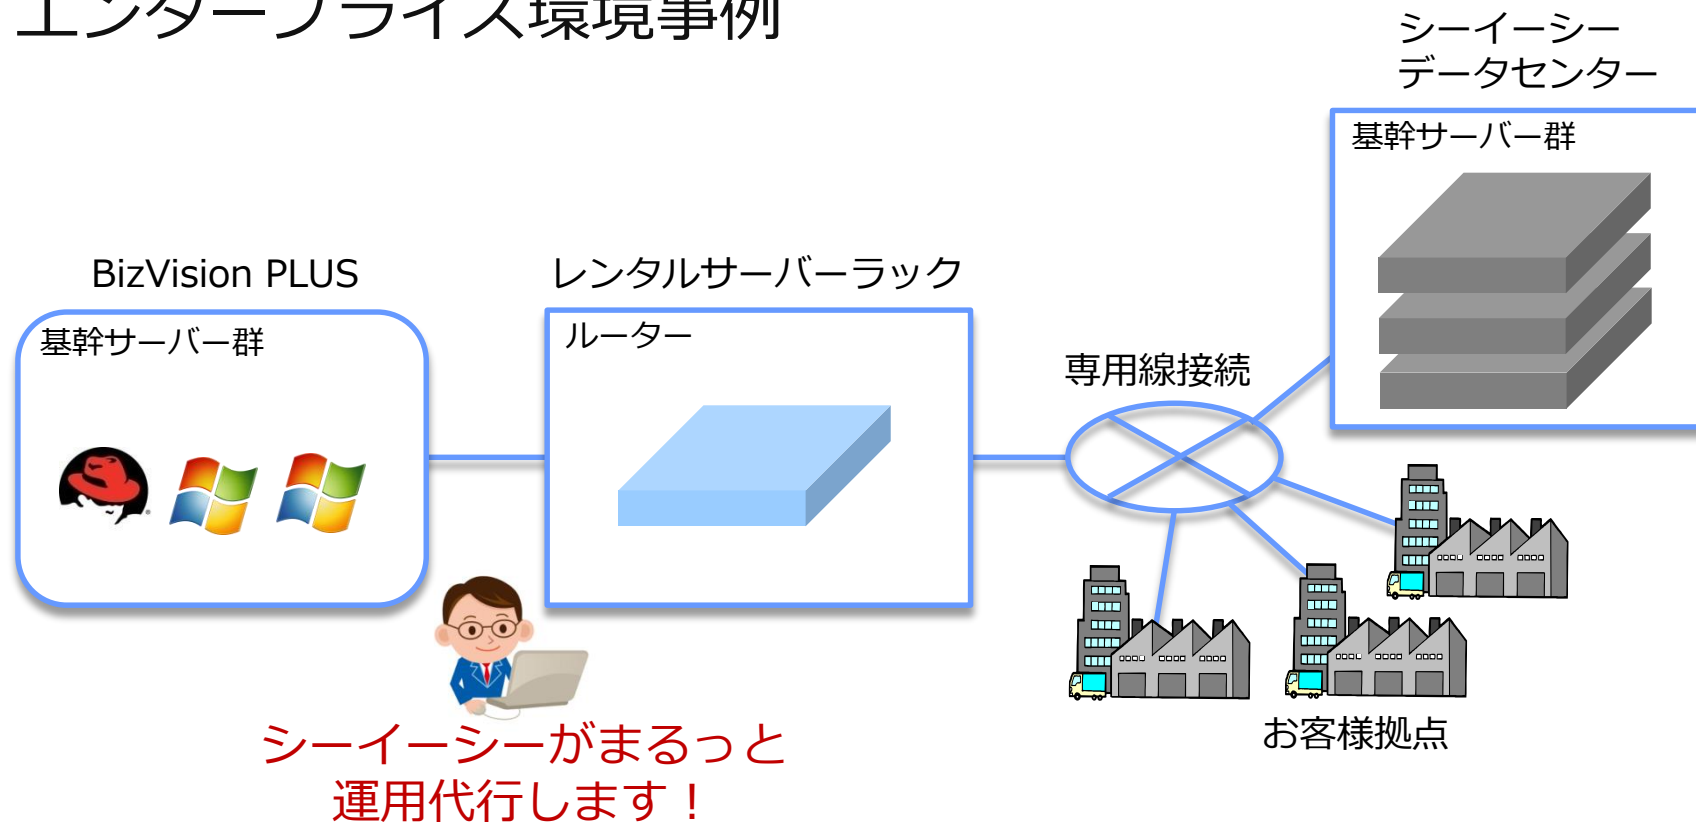

グローバルIP 16/32/64

インターネット(1Gbps共有or占有)

仮想マシン

BizVision[®] PLUS Private

- 特長**
- お客様専用環境をご提供
 - 他ユーザーの性能影響がない
 - 物理的にセキュア
 - SI素材としても使える（カスタマイズに応じます）
 - 手厚いサポート

ラインアップ

- ◆バリュー シングル構成の格安モデル・・・160,000円/月(税抜)～
- ◆プレミアム Hypervisor2台構成による冗長化モデル HA/FT構成可

BizVision PLUS 事例のご紹介

ハイブリッド(仮想×物理)接続事例のご紹介 SaaS環境事例

ハイブリッド(仮想×物理)接続事例のご紹介 エンタープライズ環境事例

データセンターサービス

DCスターターパック

高速通信・高品質のシステム環境 「まるごと」「すばやく」揃う！

データセンターのご利用をご検討中のお客様に、初期費用を抑えたより導入しやすいサービスをご用意しました。

ラック+インターネット回線+サーバーをまるごとご提供。