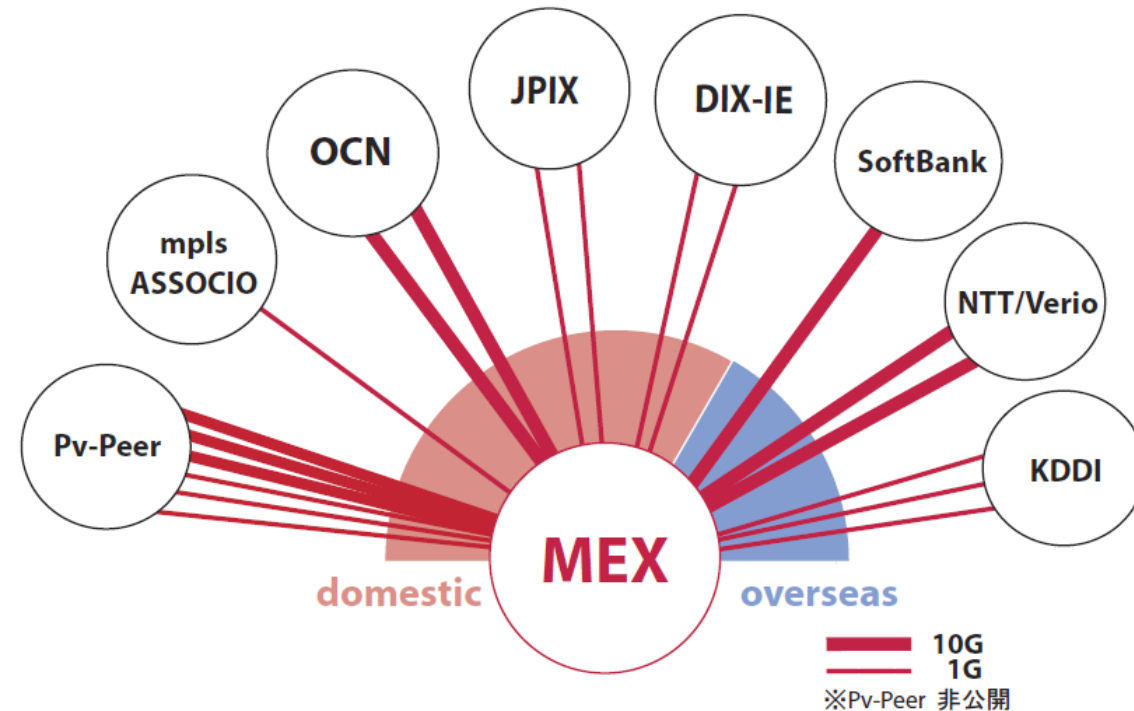

※データセンターごとに設備などの仕様が異なります。

ネットワーク環境

※「mplsASSOCIO」ソフトバンクテレコム(IPネットワーク「PRISM」)上で
MPLS(Multi Protocol Label Switching)技術を用いたネットワークサービス

国内最高クラスのNW MEX採用

大手通信会社ISPに直結

高速通信接続ポイントに直結

ITIL 準拠

24時間365日