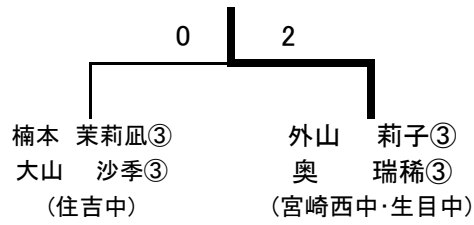

3年生以下女子複(GA)

1 小谷 茉夢③
 濱口 真彩③
 (高岡中・宮崎中)

4 外山 莉子③
 奥 瑞稀③
 (宮崎西中・生目中)

2 楠本 茉莉凧③
 大山 沙季③
 (住吉中)

3 高崎 愛未③
 尾前 涼香③
 (五ヶ瀬中)

5 山崎 万由香③
 堀内 優月③
 (東海中・岡富中)

6 永田 理紗子③
 吉田 理紗③
 (宮崎学中・フレーム)

第39回宮崎県少年大会
平成25年12月21日(土)
宮崎市総合体育館