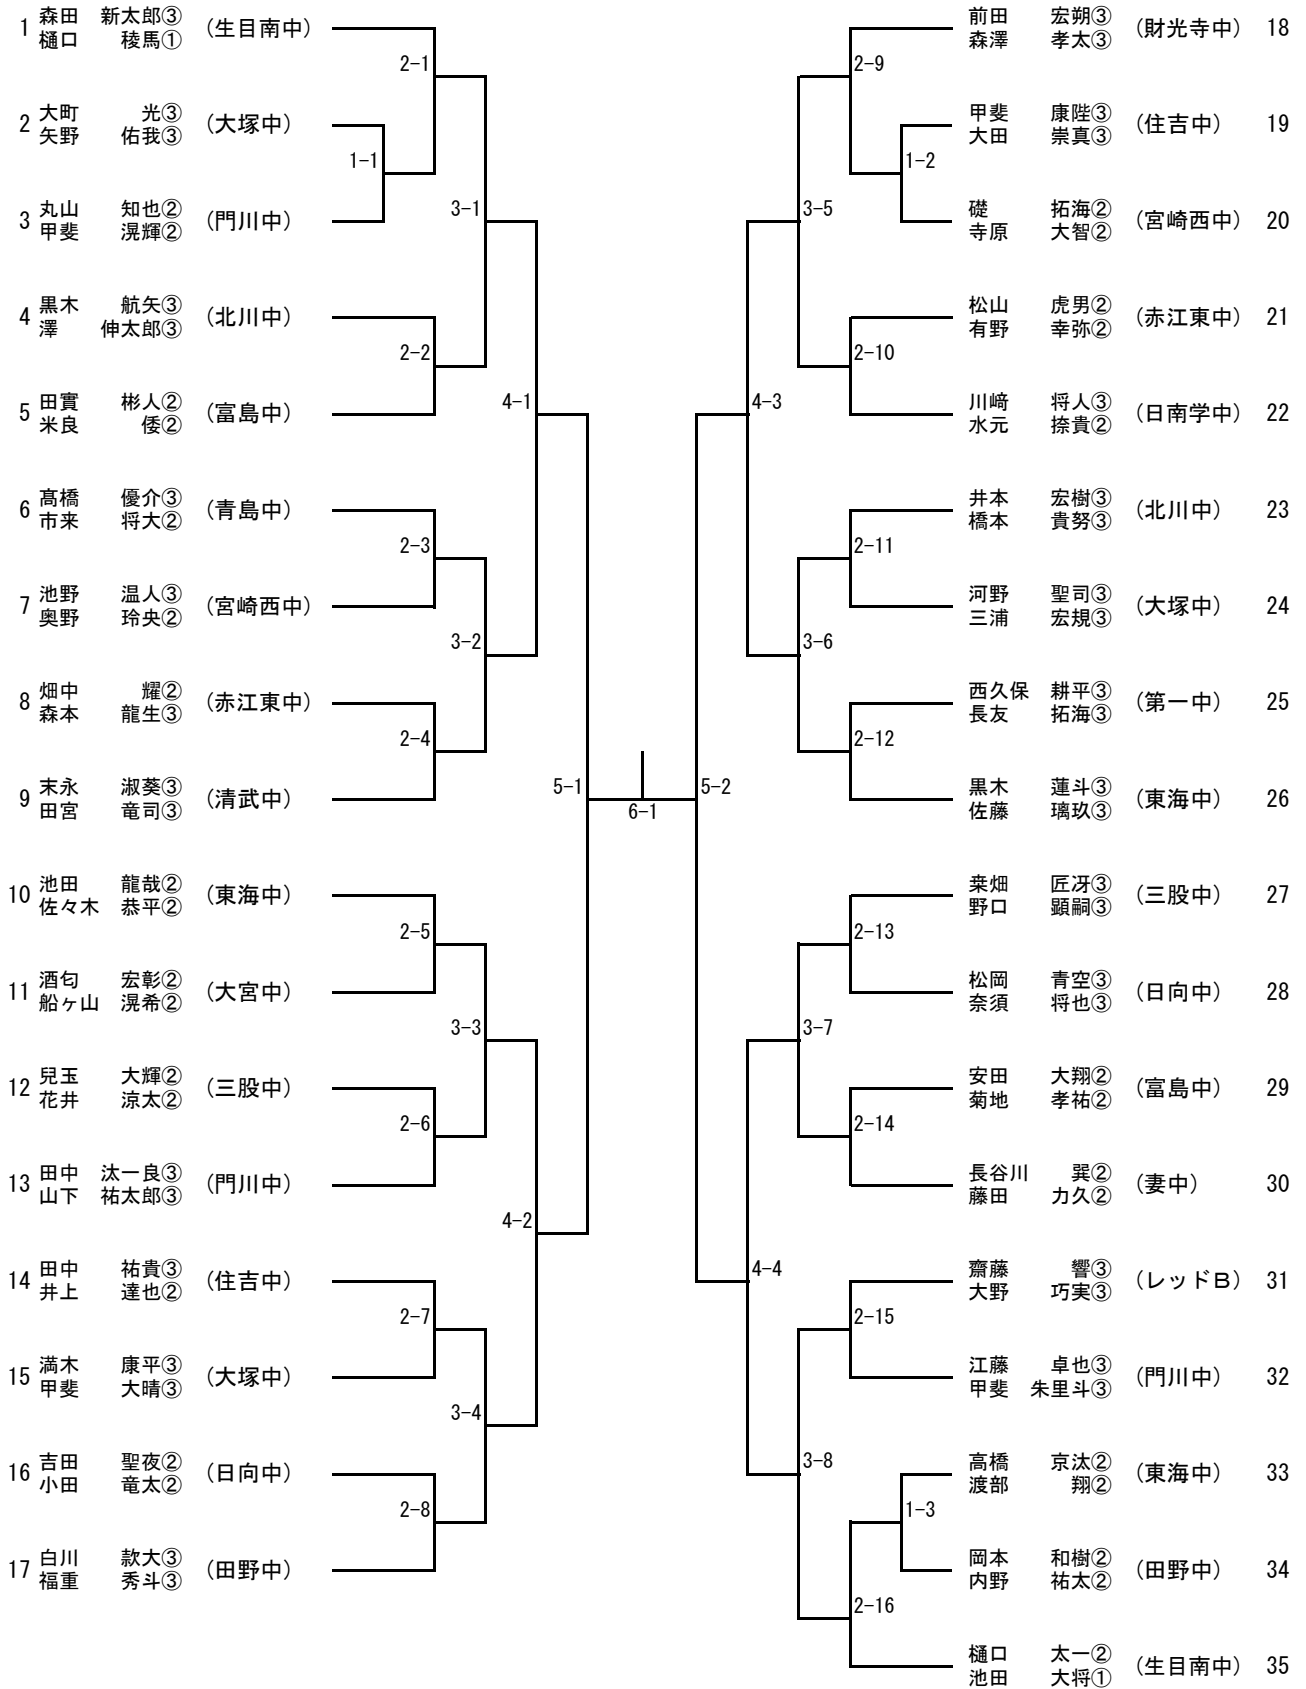

第16回宮崎県中学生春季選手権大会
平成26年5月11日(日)
高鍋町総合体育館

男子ダブルス (BD) (1)

第16回宮崎県中学生春季選手権大会
平成26年5月11日(日)
高鍋町総合体育館

男子ダブルス (BD) (2)

36	甲田 勇次朗^③ 楠原 諒^③	(田野中)	2-17	榎木 洸士郎^③ 津曲 遥生^②	(宮崎西中)	54
37	小野 蓮^② 宮内 悠太^②	(北川中)	1-4	山口 博將^③ 片山 創太^③	(第一中)	55
38	柏木 涼太^② 川畑 瑛貴^②	(三股中)	3-9	大迫 竜聖^② 川野 大雅^②	(三股中)	56
39	井上 祐平^③ 木村 駿之介^③	(大塚中)	2-18	澤 竣平^③ 河野 敬^③	(北川中)	57
40	黒原 光^③ 中原 拓海^③	(橿中)	4-5	福盛 光海^② 岩崎 雄一郎^②	(大宮中)	58
41	青野 圭^③ 増田 好汰^③	(第一中)	2-19	小野 凌雅^② 岩切 一真^②	(赤江東中)	59
42	羽田野 智仁^③ 長友 柁樹^②	(宮崎西中)	3-10	山田 太一^② 谷口 瑛生^②	(門川中)	60
43	大崎 創太^③ 甲斐 陽人^③	(東海中)	2-20	中嶋 祐弥^③ 山崎 凌^③	(大塚中)	61
44	平井 佑尚^③ 別府 祥多^③	(財光寺中)	5-3	牧田 哲平^③ 渡邊 懂委^②	(東海中)	62
45	井戸川 聡里^③ 木下 皓太^③	(綾ジ)	2-21	中山 洋輔^② 實藤 圭亮^①	(大塚中)	63
46	生駒 昂弥^② 木下 龍我^②	(清武中)	3-11	楠原 新悟^③ 米崎 文哉^③	(日南学中)	64
47	諏訪 龍聖^③ 中村 友哉^③	(大塚中)	2-22	岩田 陽我^② 菊池 圭悟^②	(住吉中)	65
48	新名 翔琉^① 西田 慶輝^①	(東郷学中)	4-6	西澤 隆成^③ 鈴木 涼太^③	(日向中)	66
49	増田 陽平^③ 古川 直輝^③	(宮崎中)	2-23	桑畑 祐樹^③ 山口 博泰^②	(五ヶ瀬中)	67
50	有村 優太^③ 財部 涼介^③	(三股中)	3-12	川越 勇輝^③ 川越 雄太^②	(田野中)	68
51	奈須 聖二^② 井上 駿^②	(門川中)	1-5	山下 湧友^② 池田 奨梧^②	(富島中)	69
52	今井 郁也^② 松山 海帆^②	(青島中)	2-24	日高 翔^② 岩瀬 龍也^②	(宮崎西中)	70
53	坂本 成信^② 三浦 吏空斗^②	(富島中)	7-1	岩切 樹^③ 小川 航汰^①	(生目南中)	71