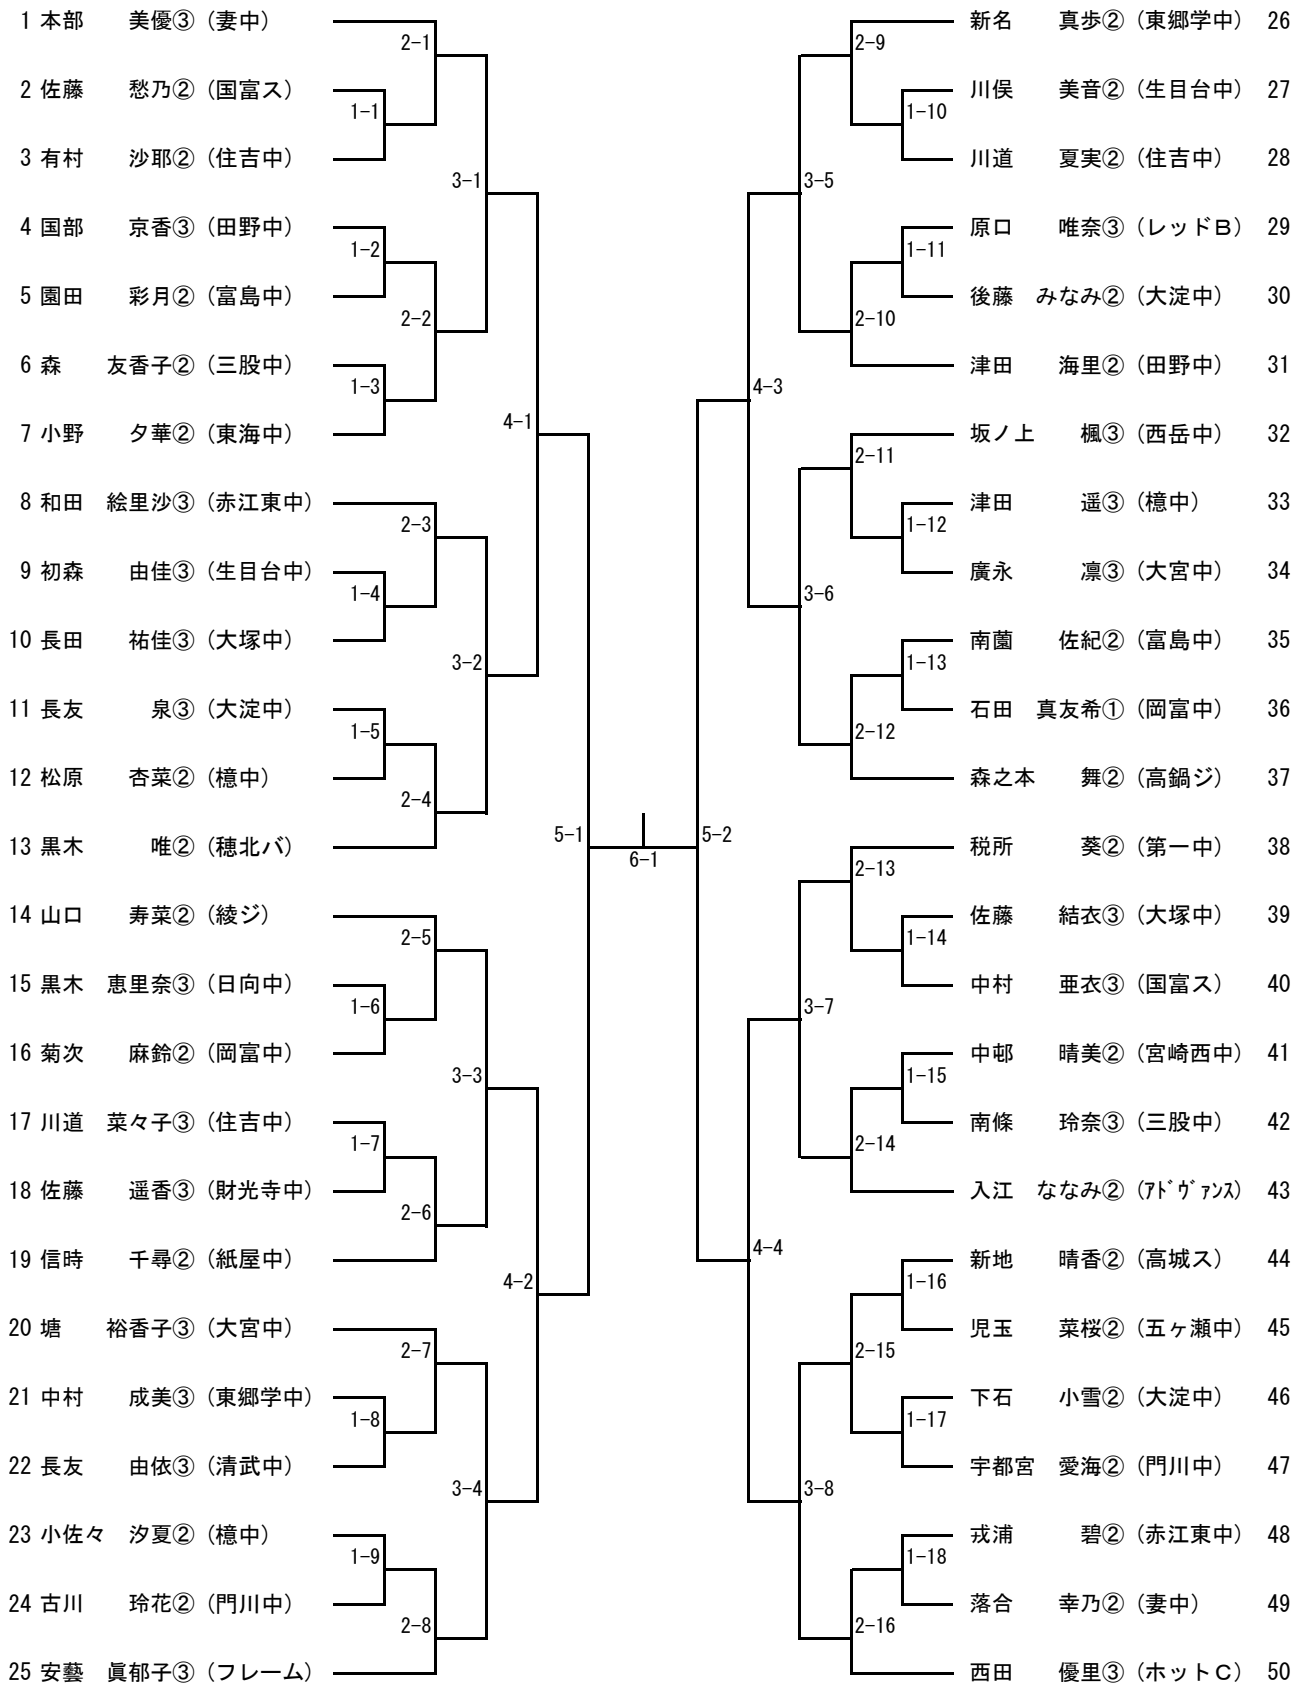

第16回宮崎県中学生春季選手権大会
平成26年5月10日(土)・11日(日)
高鍋町総合体育館

女子シングルス(GS) (1)

第16回宮崎県中学生春季選手権大会
平成26年5月10日(土)・11日(日)
高鍋町総合体育館

女子シングルス(GS) (2)

51 谷川 綾②(岡富中)	2-17	中間 志歩②(国富ス)	76
52 荒武 朋絵②(大宮中)	1-19	今西 桃子②(ホットC)	77
53 川畑 彩夏②(門川中)	3-9	竹中 詩音②(檜中)	78
54 樋口 歩花②(財光寺中)	1-20	篠原 万由子②(大宮中)	79
55 御手洗 光②(田野中)	2-18	高山 姫袈②(レッドB)	80
56 永井 麻美②(三股中)	1-21	岩元 明日香③(三股中)	81
57 井上 芽依③(国富ス)	4-5	丸龜 由芽③(五ヶ瀬中)	82
58 江間 史佳③(高岡中)	2-19	野崎 光③(住吉中)	83
59 西 紀咲②(ホットC)	1-22	池部 詩織③(赤江東中)	84
60 黒木 芽衣③(住吉中)	3-10	糸平 美優③(財光寺中)	85
61 日高 瑛南②(妻中)	1-23	黒木 響稀②(清武中)	86
62 中野 ほのか①(大淀中)	2-20	永坂 真愛③(大淀中)	87
63 鳥井 葵③(青島中)	5-3	野崎 乃愛③(大塚中)	88
64 柴崎 沙織③(住吉中)	2-21	甲斐 優里音②(日向中)	89
65 木下 祐歌②(宮崎中)	1-24	徳永 萌②(三股中)	90
66 小宮 麻央③(生目台中)	3-11	坂元 久美香③(田野中)	91
67 阪元 千愛③(大宮中)	1-25	曾我 千晴③(市木中)	92
68 久保 亜衣②(高城ス)	2-22	東 柚希③(門川中)	93
69 横山 みなみ①(大淀ス)	4-6	二見 璃音②(高崎中)	94
70 河野 百花③(檜中)	2-23	元田 真愛②(宮崎西中)	95
71 竹内 千裕②(岡富中)	1-26	渡邊 莉華②(東海中)	96
72 下山 友妃菜②(高鍋ジ)	3-12	吉田 朱里①(東郷学中)	97
73 兒玉 有加②(五ヶ瀬中)	1-27	森 瑛菜②(檜中)	98
74 松浦 朱里②(大塚中)	2-24	日野 由芽②(岡富中)	99
75 松浦 風香②(宮崎西中)		黒木 彩加③(富島中)	100