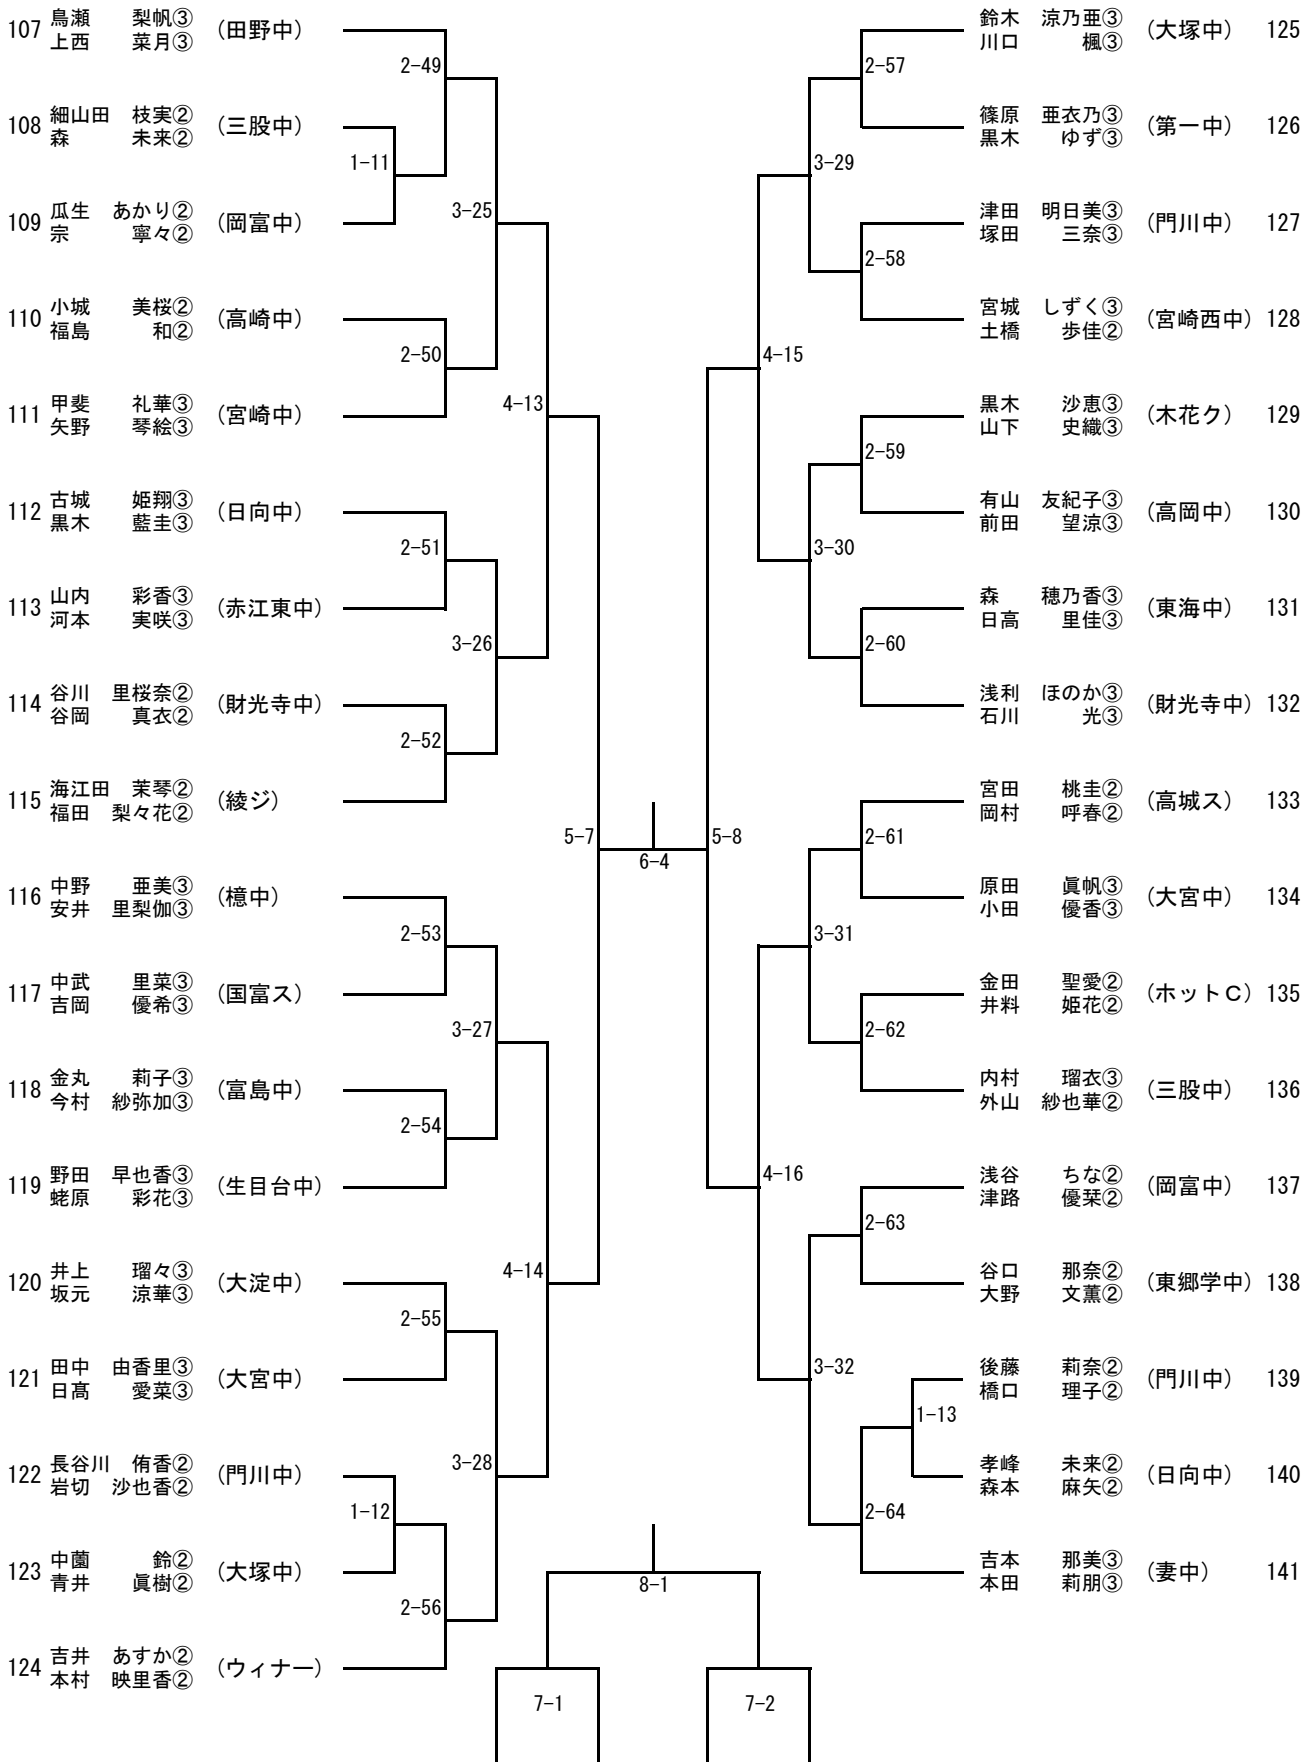

第16回宮崎県中学生春季選手権大会
平成26年5月10日(土)・11日(日)
高鍋町総合体育館

女子ダブルス (GD) (3)

72	中村 友美^③ 山崎 悠理香^②	(東海中)							平塚 奈桜^③ 川野 真菜^③	(門川中)	89
73	馬渡 楓^② 阿部 礼奈^②	(門川中)	1-8						吉野 遥香^② 戸高 希宥^②	(櫛中)	90
74	中田 葉つき^② 甲斐 梓^②	(宮崎中)		3-17					小島 夏実^③ 肥後 佐璃菜^③	(三股中)	91
75	上原 彩椰^③ 田邊 美奈萌^③	(三股中)	2-34						湯浅 友子^② 新原 希亜^②	(生目台中)	92
76	田村 葵^② 高岡 未来^②	(大塚中)		4-9					首藤 彩月^③ 甲斐 菜月^③	(岡富中)	93
77	長谷川 実咲^③ 谷川 裕奈^③	(櫛中)	2-35						湯地 なつ美^② 日高 珠里^②	(大宮中)	94
78	中島 京香^② 巖水 香南子^②	(日向中)		3-18					中里 奈々世^② 吉田 唯^②	(財光寺中)	95
79	金丸 紗矢香^② 井上 智尋^②	(妻中)	2-36						井本 有香^② 田野 ほのか^②	(東海中)	96
80	西岡 玲奈^③ 田中 萌^②	(南浦中)		5-5	6-3	5-6			甲斐 夕里奈^③ 松尾 歩実^③	(赤江東中)	97
81	田中 美咲^③ 晃澤 花香^②	(富島中)	2-37						河野 葵咲良^③ 加藤 みらの^③	(都農中)	98
82	二見 李^② 上井 晴花^②	(綾ジ)		3-19					大橋 由奈^③ 黒木 瑛梨奈^③	(日向中)	99
83	加藤 理桜^② 川原 ひかり^②	(宮崎西中)	2-38						山田 芙紀^② 赤澤 純麗^②	(門川中)	100
84	徳光 南帆^② 井戸川 結^②	(住吉中)		4-10					中勢 美咲^③ 原田 絵里華^③	(高崎中)	101
85	隅 里沙^③ 池田 織弥^③	(第一中)	2-39						鮎川 日菜子^③ 岩切 瑠菜^③	(宮崎中)	102
86	東迫 希海^③ 岡田 万美^②	(五ヶ瀬中)		3-20					伊東 絢音^② 大野 奈美^②	(大塚中)	103
87	峯村 美咲^② 小林 七夕^②	(財光寺中)	2-40						田上 早紀^② 榎本 妙香^②	(富島中)	104
88	杉田 百合菜^② 森 千乃^②	(国富ス)							山地 響子^② 菊池 杏夏^②	(妻中)	105
									川野 栞理^② 松枝 花衣^②	(三股中)	106

第16回宮崎県中学生春季選手権大会
平成26年5月10日(土)・11日(日)
高鍋町総合体育館

女子ダブルス (GD) (4)