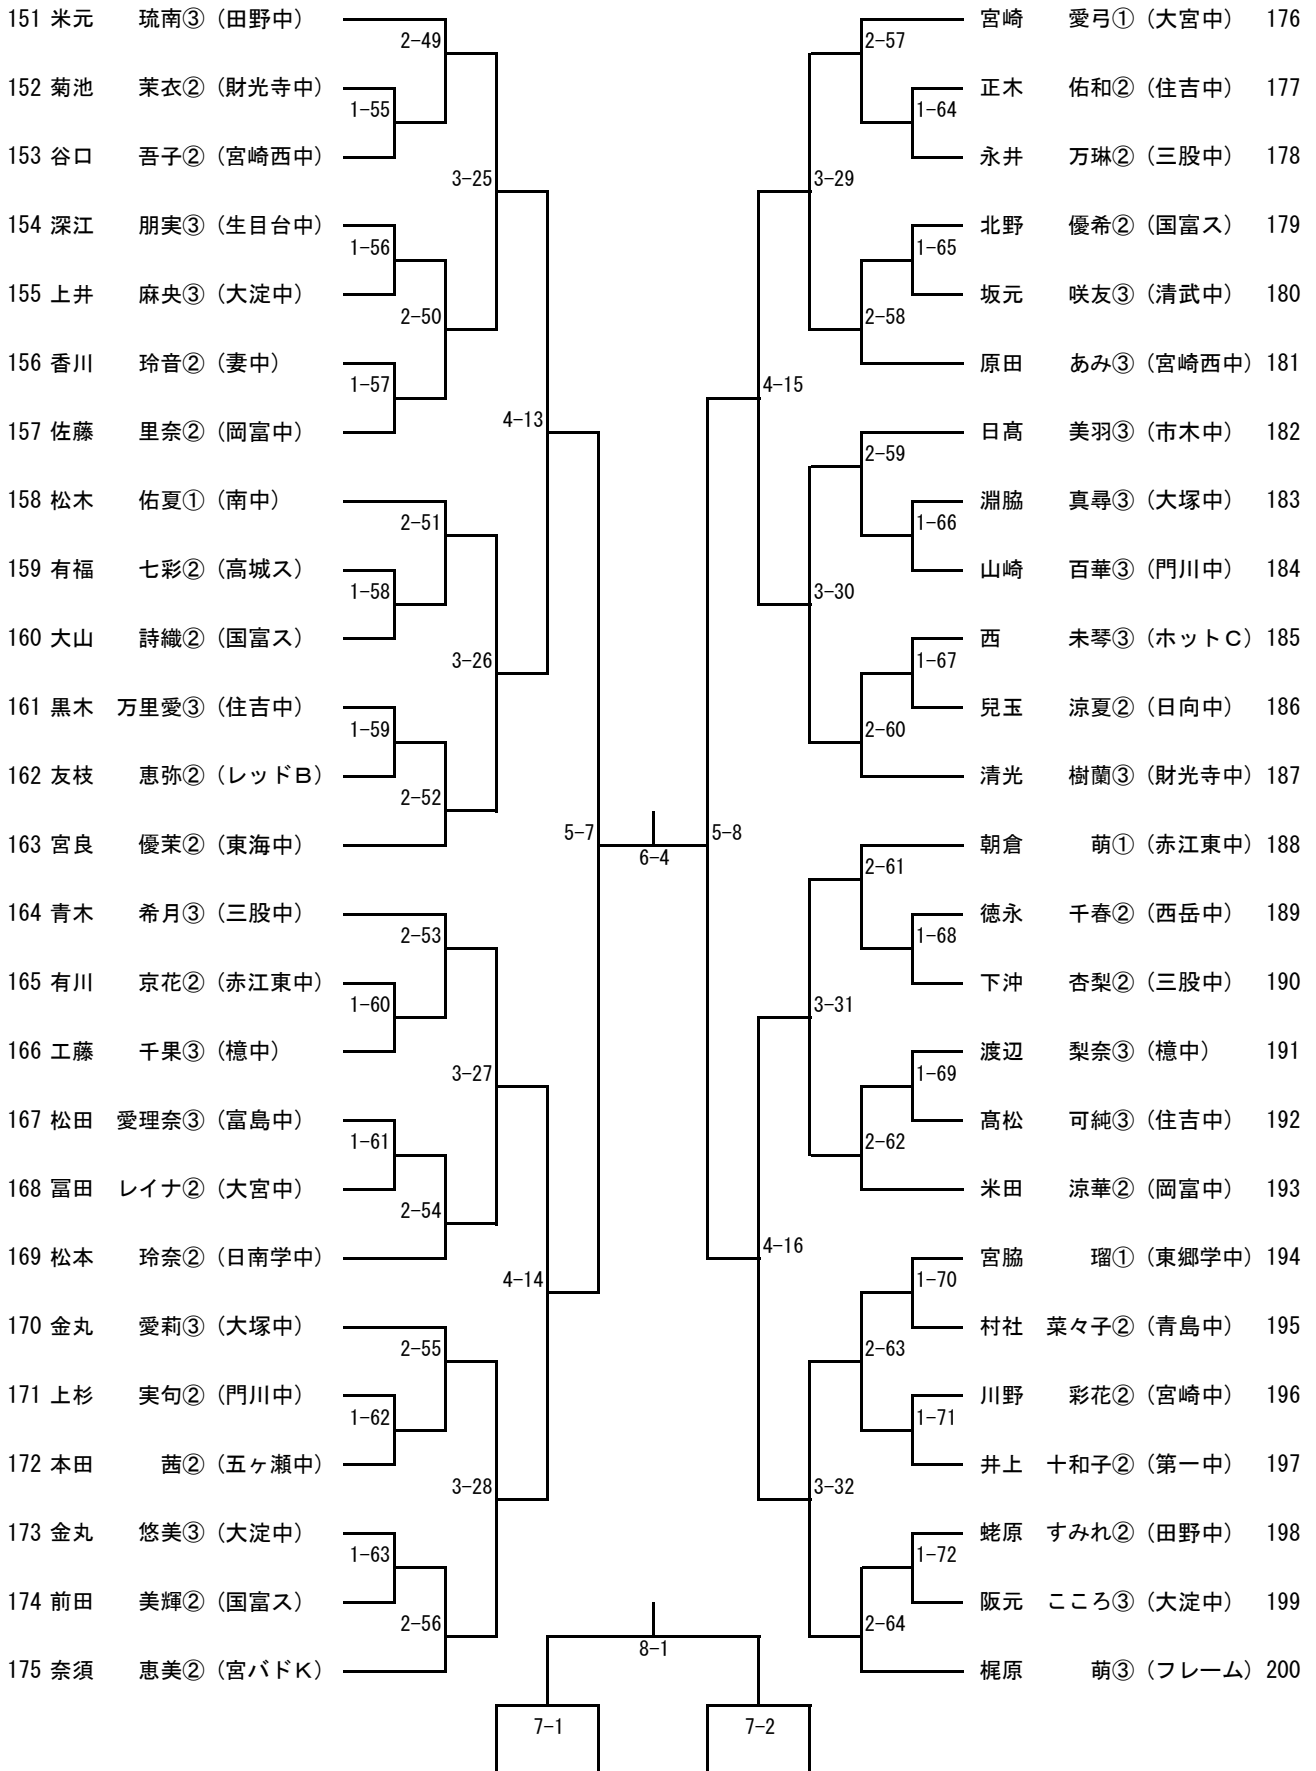

第16回宮崎県中学生春季選手権大会
平成26年5月10日(土)・11日(日)
高鍋町総合体育館

女子シングルス (GS) (4)

第16回宮崎県中学生春季選手権大会
平成26年5月10日(土)・11日(日)
高鍋町総合体育館

女子ダブルス (GD) (1)

1	下石 陽香^③ 徳永 弥夕^③	(三股中)	2-1	青木 美穂^③ 竹元 亜美紗^③	(高崎中)	18
2	長崎 友香^② 下田 奈緒^②	(大塚中)	1-1	濱砂 杏実^② 与倉 美咲^②	(国富ス)	19
3	辰巳 有巴果^② 渋谷 響^②	(財光寺中)	3-1	溝口 輝奈^② 金濱 樹羅^②	(宮崎中)	20
4	長瀬 綺音^③ 市谷 花帆^③	(櫛中)	2-2	赤木 愛梨^② 矢野 乃恵華^②	(岡富中)	21
5	國部 由希乃^③ 阪口 慧^③	(第一中)	4-1	糸平 莉子^② 梅田 真生^②	(財光寺中)	22
6	小野 茜^③ 黒木 真依^③	(東海中)	2-3	黒木 もえ^② 伊達 友香^②	(穂北バ)	23
7	猪股 美月^② 福原 茉菜^②	(富島中)	3-2	山下 実月^③ 河野 友香^③	(宮崎西中)	24
8	黒木 静奈^③ 金丸 沙由梨^②	(都農中)	2-4	永田 静^③ 黒木 あすか^③	(門川中)	25
9	西田 史佳^③ 谷口 瑠菜^③	(東郷学中)	5-1	淵脇 佳子^③ 高松 優希^③	(生目台中)	26
10	溝口 菜都^② 松田 有未^②	(ホットC)	2-5	佐土原 夕莉^③ 廣島 杏香^③	(大淀中)	27
11	猪股 叶子^③ 徳重 紗歩^③	(住吉中)	3-3	泊 杏佳^② 弓削 憂花^②	(高城ス)	28
12	河野 令奈^③ 高木 花^③	(大宮中)	2-6	安藤 朱音^③ 新地 萌^③	(妻中)	29
13	竹内 爽花^② 瀬口 阿悠^②	(綾ジ)	4-2	川崎 千聖^② 黒木 かりん^②	(門川中)	30
14	森本 彩乃^③ 中井 絢香^③	(赤江東中)	2-7	奈須 紫音^③ 那須 結衣子^③	(日向中)	31
15	永友 結賀^③ 黒木 世羅^③	(門川中)	3-4	大野 杏美^② 牧之瀬 唯^②	(大塚中)	32
16	奈須 楓^② 山崎 蘭^②	(日向中)	2-8	東前田 涼楓^② 未羽^②	(三股中)	33
17	金子 萌^③ 立川 クルミ^③	(宮崎中)	2-16	福田 茜^③ 川口 朱音^③	(大宮中)	34
				小玉 桃花^② 河野 里紫杏^②	(清武中)	35