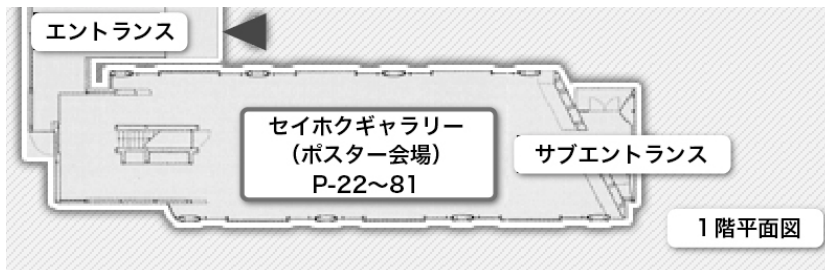

アクセス案内図

○ 最寄り駅からの弥生キャンパスへのアクセス

地下鉄

- 東京メトロ 東大前駅（南北線） 徒歩 1 分
- 東京メトロ 根津駅（千代田線） 徒歩 8 分
- 都営地下鉄 本郷三丁目駅（大江戸線） 徒歩 10 分
- 東京メトロ 本郷三丁目駅（丸ノ内線） 徒歩 12 分

都バス

- 御茶ノ水駅（JR 中央線、総武線）より、
茶 51 駒込駅南口又は東 43 荒川土手操車所前行
東大農学部前バス停 下車徒歩 1 分

弥生キャンパス 講演会場・ポスター会場 案内図

- 弥生講堂・一条ホール (A会場、ポスター会場 P-01~21)

- 弥生講堂アネックス (ポスター会場 P-22~81)

- 農学部2号館 (B, C会場)