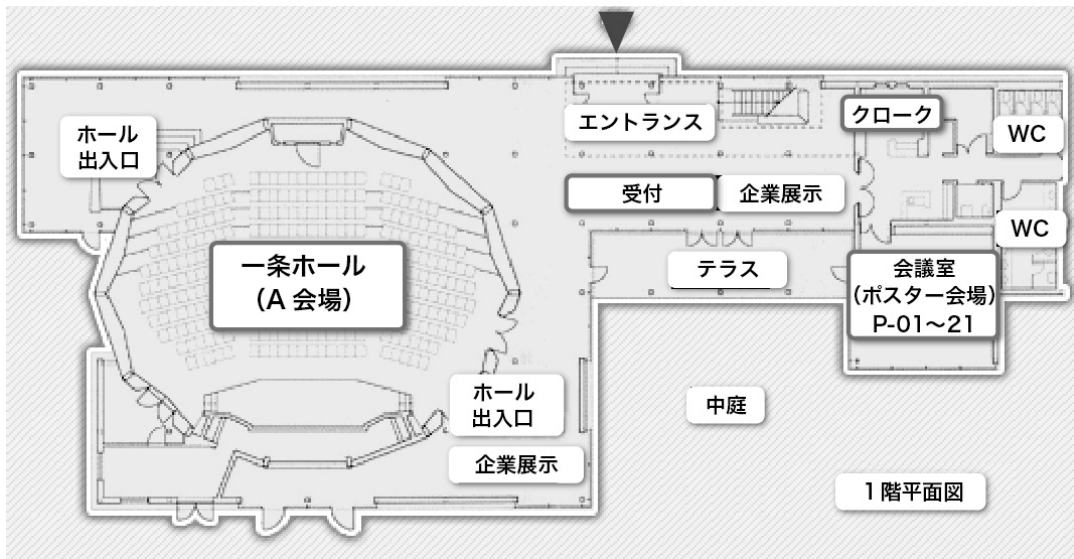

アクセス案内図

○ 最寄り駅からの弥生キャンパスへのアクセス

地下鉄

- 東京メトロ 東大前駅（南北線） 徒歩 1 分
- 東京メトロ 根津駅（千代田線） 徒歩 8 分
- 都営地下鉄 本郷三丁目駅（大江戸線） 徒歩 10 分
- 東京メトロ 本郷三丁目駅（丸ノ内線） 徒歩 12 分

都バス

- 御茶ノ水駅（JR 中央線、総武線）より、
茶 51 駒込駅南口又は東 43 荒川土手操車所前行
東大農学部前バス停 下車徒歩 1 分

弥生キャンパス 講演会場・ポスター会場 案内図

- 弥生講堂・一条ホール (A会場、ポスター会場 P-01~21)

- 弥生講堂アネックス (ポスター会場 P-22~81)

- 農学部2号館 (B, C会場)