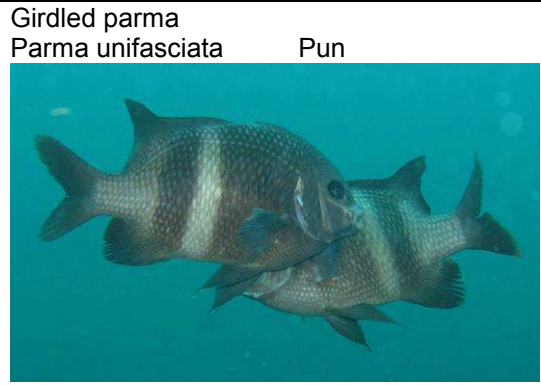

Males fighting