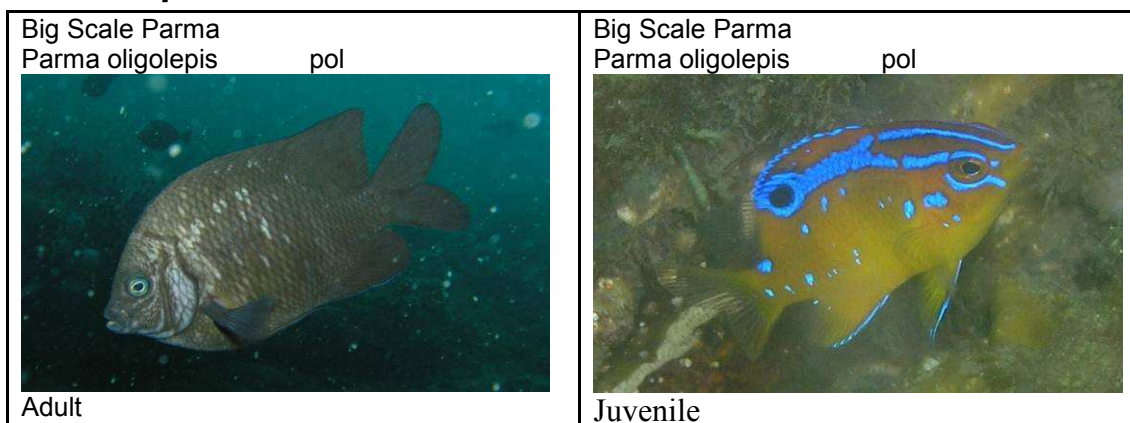

Marine Life of Nelson Bay

By Tom Davis

1 Damsel and Cardinalfish Species

Common name	Latin name	RLS code
Big Scale Parma	<i>Parma oligolepis</i>	pol
Girdled parma	<i>Parma unifasciata</i>	Pun
Immaculate damsel	<i>Mecaenichthys immaculatus</i>	Mim
One-spot puller	<i>Chromis hypsilepis</i>	Chy
White-ear	<i>Parma microlepis</i>	Pmi

Table 1: Temperate Damsel Species

Common name	Latin name	RLS code
Australian damsel	<i>Pomacentrus australis</i>	Paus
Bengal Sergeant	<i>Abudefduf bengalensis</i>	Abe
Gold-belly gregory	<i>Stegastes gascoynei</i>	Sga
Green puller	<i>Chromis viridis</i>	
Neon damsel	<i>Pomacentrus coelestis</i>	Pcoe
Scissor-tail Sergeant	<i>Abudefduf sexfasciatus</i>	Ase
Sergeant major	<i>Abudefduf vaigiensis</i>	Avai
Webers chromis	<i>Chromis weberi</i>	Cwe
Three-spot Dascyllus	<i>Dascyllus trimaculatus</i>	
Yellow finned damsel	<i>Chrysiptera flavipinnis</i>	Cfla
Yellow-back puller	<i>Chromis nitida</i>	Cni
Yellowtail demoiselle	<i>Neopomacentrus azysron</i>	

Table 2: Tropical Damsel Species

Common name	Latin name	RLS code
Eastern gobbleguts	<i>Vincentia novaehollandiae</i>	Vno
Four Lined cardinalfish	<i>Apogon doederleini</i>	ado
Little siphonfish	<i>Siphamia cephalotes</i>	Sce
Silver Siphonfish	<i>Siphamia roseigaster</i>	
Sydney cardinalfish	<i>Apogon limenus</i>	Ali

Table 3: Cardinalfish Species

1.1 Temperate Damsel Photos

Males fighting

Juvenile

Adult

Adolescent

Juvenile

Juvenile