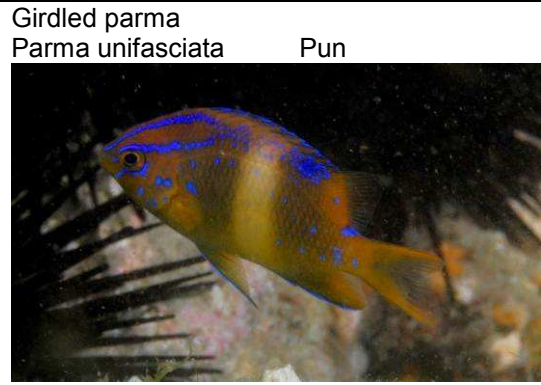

Marine Life of Nelson Bay

By Tom Davis

1 Damsel and Cardinalfish Species

Common name	Latin name	RLS code
Big Scale Parma	<i>Parma oligolepis</i>	pol
Girdled parma	<i>Parma unifasciata</i>	Pun
Immaculate damsel	<i>Mecaenichthys immaculatus</i>	Mim
One-spot puller	<i>Chromis hypsilepis</i>	Chy
White-ear	<i>Parma microlepis</i>	Pmi

Table 1: Temperate Damsel Species

Common name	Latin name	RLS code
Australian damsel	<i>Pomacentrus australis</i>	Paus
Bengal Sergeant	<i>Abudefduf bengalensis</i>	Abe
Gold-belly gregory	<i>Stegastes gascoynei</i>	Sga
Green puller	<i>Chromis viridis</i>	
Neon damsel	<i>Pomacentrus coelestis</i>	Pcoe
Scissor-tail Sergeant	<i>Abudefduf sexfasciatus</i>	Ase
Sergeant major	<i>Abudefduf vaigiensis</i>	Avai
Webers chromis	<i>Chromis weberi</i>	Cwe
Three-spot Dascyllus	<i>Dascyllus trimaculatus</i>	
Yellow finned damsel	<i>Chrysiptera flavipinnis</i>	Cfla
Yellow-back puller	<i>Chromis nitida</i>	Cni
Yellowtail demoiselle	<i>Neopomacentrus azysron</i>	

Table 2: Tropical Damsel Species

Common name	Latin name	RLS code
Eastern gobbleguts	<i>Vincentia novaehollandiae</i>	Vno
Four Lined cardinalfish	<i>Apogon doederleini</i>	ado
Little siphonfish	<i>Siphamia cephalotes</i>	Sce
Silver Siphonfish	<i>Siphamia roseigaster</i>	
Sydney cardinalfish	<i>Apogon limenus</i>	Ali

Table 3: Cardinalfish Species

1.1 Temperate Damsel Photos

Males fighting

Juvenile

Adult

Adolescent

Juvenile

Juvenile